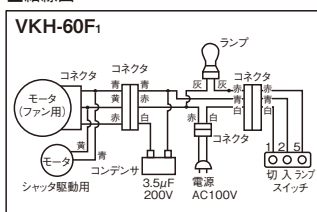

■結線図

●特性表

形名	羽根径 (cm)	方式	消費電力 (W)		風量 (m³/h)		騒音 (dB)		質量 (kg)	
			50Hz	60Hz	50Hz	60Hz	50Hz	60Hz		
VKH-60F₁	25	電気式	32	33	740	740	39	39	17.9 (換気扇含む)	
VKH-60FD	25	電気式	強	32	33	740	740	39	39	17.9 (60FDタイプ)
VKH-75FD										19.2 (75FDタイプ)
VKH-90FD										20.5 (90FDタイプ)
			弱	24	25	560	560	32	32	

■買替用換気扇 (不燃形)

下記以外の換気扇はお使いになれません。また下記換気扇を他のレンジフードファンにお使いになることもできません。

標準形用

VFM-25TK 本体希望 小売価格 **22,260円** (税抜21,200円)

高級形 (強弱付) 用

VFM-25TDK 本体希望 小売価格 **23,835円** (税抜22,700円)

●VKH-60SA: 用買替用換気扇 VFM-25APMK 本体希望 小売価格 **22,260円** (税抜21,200円)

●適用部材の代表例 (詳しくはP.499~P.503参照) (下記の希望小売価格には、消費税が含まれています)

	ウェザーカバー		防火ダンパー付		ウェザーカバー用防鳥網		防火ダンパー付		ウェザーカバー用防虫網		木枠	絶縁枠	不燃枠
	鋼板製	ステンレス製	鋼板製	ステンレス製	ステンレス製	ステンレス製	ステンレス製	ステンレス製					
標準形・高級形	C-25M₁ 5,040円	C-25S₂ 12,180円	C-25D₃T 10,080円	C-25SDT 25,515円	CN-25S 3,885円	CN-25SD 4,725円	CN-25SM 4,935円	CN-25SMD 5,775円	25KB₂ 2,730円	Z-25A₃ 1,890円	FW-253 7,665円