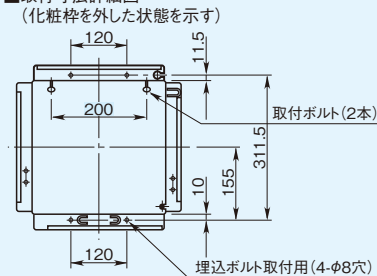

VKH-60F₁・60FD・75FD・90FD

(単位: mm)

※ [] 内の寸法は 75cm 巾タイプ ※ () 内の寸法は 90cm 巾タイプ

■付属品

- 木ねじ(本体固定用) -----2本
- 座付木ねじ(本体固定用) -----2本

色調: ブラック塗装 (マンセル N1.5)
 ホワイト塗装 (マンセル 1GY9/0.5)

■取付寸法詳細図

■同梱換気扇 (不燃形)