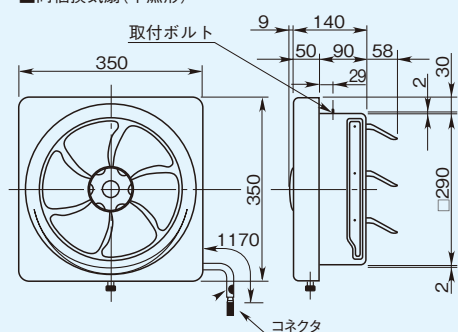

VKH-60F₁・60FD・75FD・90FD

(単位: mm)

※ [] 内の寸法は 75cm 巾タイプ ※ () 内の寸法は 90cm 巾タイプ

■付属品

- 木ねじ(本体固定用) -----2本
- 座付木ねじ(本体固定用) -----2本

色調: ブラック塗装 (マンセル N1.5)
 ホワイト塗装 (マンセル 1GY9/0.5)

■取付寸法詳細図

■同梱換気扇 (不燃形)

■結線図

●特性表

形名	羽根径 (cm)	方式	消費電力 (W)		風量 (m³/h)		騒音 (dB)		質量 (kg)	
			50Hz	60Hz	50Hz	60Hz	50Hz	60Hz		
VKH-60F ₁	25	電気式	32	33	740	740	39	39	17.9 (換気扇含む)	
VKH-60FD	25	電気式	強	32	33	740	740	39	39	17.9 (60FDタイプ)
VKH-75FD										19.2 (75FDタイプ)
VKH-90FD										20.5 (90FDタイプ)
			弱	24	25	560	560	32	32	