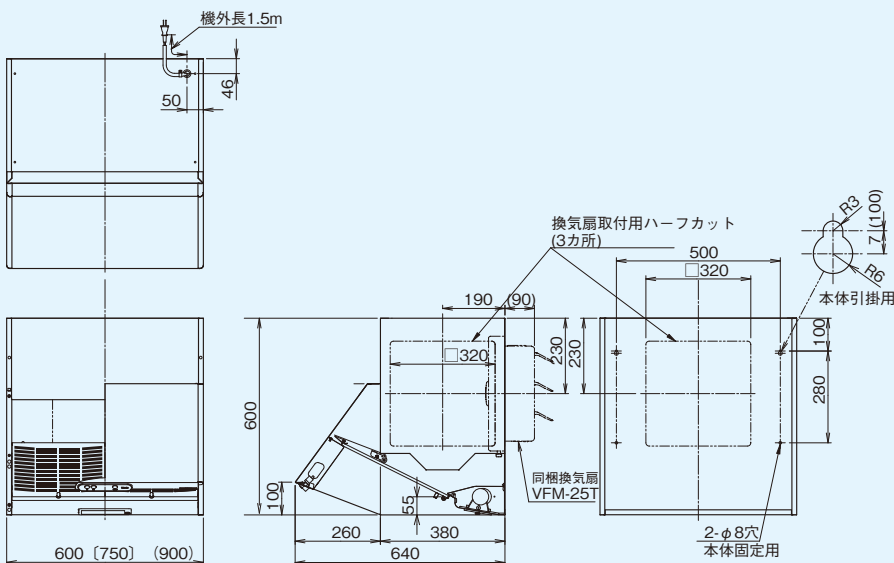

VKH-60F₁・60FD・75FD・90FD

(単位: mm)

※ [] 内の寸法は 75cm 巾タイプ ※ () 内の寸法は 90cm 巾タイプ

■付属品

- 木ねじ(本体固定用) -----2本
- 座付木ねじ(本体固定用) -----2本

色調: ブラック塗装 (マンセル N1.5)
 ホワイト塗装 (マンセル 1GY9/0.5)

■取付寸法詳細図

■同梱換気扇 (不燃形)