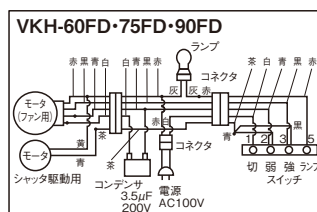

■結線図

●特性表

形名	羽根径 (cm)	方式	消費電力 (W)		風量 (m³/h)		騒音 (dB)		質量 (kg)	
			50Hz	60Hz	50Hz	60Hz	50Hz	60Hz		
VKH-60F₁	25	電気式	32	33	740	740	39	39	17.9 (換気扇含む)	
VKH-60FD	25	電気式	強	32	33	740	740	39	39	17.9 (60FDタイプ)
VKH-75FD										19.2 (75FDタイプ)
VKH-90FD										20.5 (90FDタイプ)
			弱	24	25	560	560	32	32	

■買替用換気扇 (不燃形)

下記以外の換気扇はお使いになれません。また下記換気扇を他のレンジフードファンにお使いになることもできません。

標準形用

VFM-25TK 本体希望 小売価格 **22,260円** (税抜21,200円)

高級形 (強弱付) 用

VFM-25TDK 本体希望 小売価格 **23,835円** (税抜22,700円)

●VKH-60SA: 用買替用換気扇 VFM-25APMK 本体希望 小売価格 **22,260円** (税抜21,200円)

●適用部材の代表例 (詳しくはP.499~P.503参照) (下記の希望小売価格には、消費税が含まれています)

	ウェザーカバー		防火ダンパー付		ウェザーカバー用防鳥網		防火ダンパー付		ウェザーカバー用防虫網		木枠	絶縁枠	不燃枠
	鋼板製	ステンレス製	鋼板製	ステンレス製	ステンレス製	ステンレス製	ステンレス製	ステンレス製					
標準形・高級形	C-25M₁ 5,040円	C-25S₂ 12,180円	C-25D₃T 10,080円	C-25SDT 25,515円	CN-25S 3,885円	CN-25SD 4,725円	CN-25SM 4,935円	CN-25SMD 5,775円	25KB₂ 2,730円	Z-25A₃ 1,890円	FW-253 7,665円