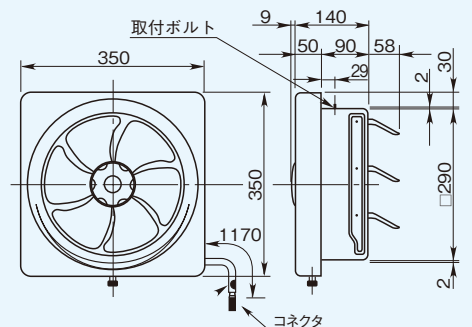

■同梱換気扇(不燃形)