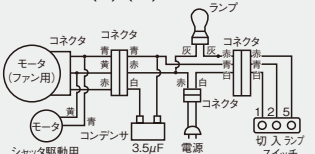

VKH-60L₁(K)/(W)・60LD(K)/(W)・75LD(K)/(W)・90LD(K)/(W)

(単位: mm)

※ [] 内の寸法は 75cm 巾タイプ ※ () 内の寸法は 90cm 巾タイプ

■付属品

- 木ねじ(本体固定用) -----2本
- 座付木ねじ(本体固定用) -----2本

色調: ブラック塗装 (マンセル N1.5)
 ホワイト塗装 (マンセル 1GY9/0.5)

■取付寸法詳細図

■同梱換気扇(不燃形)

■結線図

VKH-60L₁(K)/(W)

VKH-60LD(K)/(W)・75LD(K)/(W)・90LD(K)/(W)

●特性表

(単相100V)

形名	羽根径 (cm)	方式	消費電力 (W)		風量 (m³/h)		騒音 (dB)		質量 (kg)
			50Hz	60Hz	50Hz	60Hz	50Hz	60Hz	
VKH-60L ₁ (K)/(W)	25	電気式	32	33	740	740	39	39	17.9 (換気扇含む)
VKH-60LD(K)/(W)	25	電気式 強弱	32	33	740	740	39	39	17.9 (60LDタイプ)
VKH-75LD(K)/(W)			24	25	560	560	32	32	19.2 (75LDタイプ)
VKH-90LD(K)/(W)			24	25	560	560	32	32	20.5 (90LDタイプ)