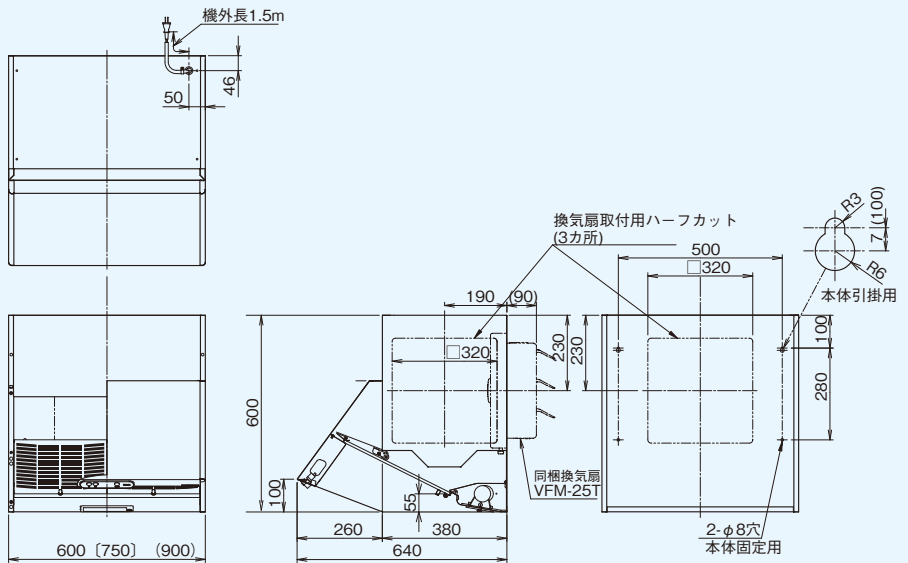

※ [ ] 内の寸法は 75cm 巾タイプ ※ ( ) 内の寸法は 90cm 巾タイプ

■付属品

- 木ねじ(本体固定用) -----2本
- 座付木ねじ(本体固定用) -----2本

色調: ブラック塗装 (マンセル N1.5)
ホワイト塗装 (マンセル 1GY9/0.5)