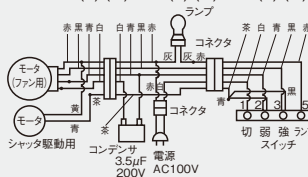

VKH-60L₁(K)/(W)・60LD(K)/(W)・75LD(K)/(W)・90LD(K)/(W)

(単位: mm)

※ [] 内の寸法は 75cm 巾タイプ ※ () 内の寸法は 90cm 巾タイプ

■付属品

- 木ねじ(本体固定用) -----2本
- 座付木ねじ(本体固定用) -----2本

色調: ブラック塗装 (マンセル N1.5)
 ホワイト塗装 (マンセル 1GY9/0.5)

■取付寸法詳細図

■同梱換気扇(不燃形)

■結線図

VKH-60L₁(K)/(W)

VKH-60LD(K)/(W)・75LD(K)/(W)・90LD(K)/(W)

●特性表

(単相100V)

形名	羽根径 (cm)	方式	消費電力 (W)		風量 (m³/h)		騒音 (dB)		質量 (kg)
			50Hz	60Hz	50Hz	60Hz	50Hz	60Hz	
VKH-60L ₁ (K)/(W)	25	電気式	32	33	740	740	39	39	17.9 (換気扇含む)
VKH-60LD(K)/(W)	25	電気式 強弱	32	33	740	740	39	39	17.9 (60LDタイプ)
VKH-75LD(K)/(W)			24	25	560	560	32	32	19.2 (75LDタイプ)
VKH-90LD(K)/(W)			24	25	560	560	32	32	20.5 (90LDタイプ)