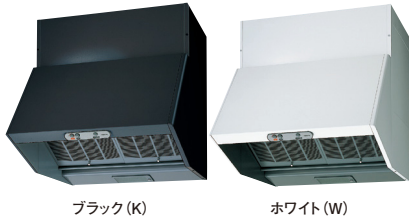

戸建住宅用 プロペラタイプ

ブラック(K)   ホワイト(W)

標準タイプ

→60cm巾←

VKH-60L₁(K)/(W)

本体希望小売価格 **55,200円(税抜)** ◎

高級タイプ (強弱付)

→60cm巾←

VKH-60LD(K)/(W)

本体希望小売価格 **75,300円(税抜)** 受注商品 ◎

→75cm巾←

VKH-75LD(K)/(W)

本体希望小売価格 **92,500円(税抜)** 受注商品 ◎

→90cm巾←

VKH-90LD(K)/(W)

本体希望小売価格 **109,600円(税抜)** 受注商品 ◎

※◎印は2020年7月価格改定機種で、改定後の価格です。

戸建住宅用プロペラタイプとは

レンジフードファンの排気機器としてプロペラ型の一般扇を使用したものです。不燃形の一般扇を使用しますが、使用する機器はコネクター接続方式で、指定機器以外の使用はできません。買換えの際はご注意ください。

■共通特長

- ●油をたっぶりキャッチするカールスリットフィルター
- ●煙の捕集率約90%のワイドフード (一般財団法人ベターリビングの試験方式による東芝キャリア試験データ)
- ●簡単お掃除のシリコンコーティング (フィルター・本体内部)
- ●簡単取付のワンタッチフード&コネクター
- ●排気方向3方向選択可能 (左右・背面)
- ●スイング開閉式ランプカバー
- ●LED電球
- ●一般電球40W形相当 (消費電力4.9W)
- ●ピニルプラグ付コード1.5m付

※受注商品は当社受注後45日必要です。必要日数は、ご発注台数や休祝日の関係で若干変動することがあります。
※本体高さを変更する場合は別売の幕板 (P.465参照) と組合わせてご使用ください。
※IHクッキングヒーター (電気コンロ) 等を使用して水蒸気の多い調理をされますと、レンジフード本体に結露が生じ、水滴が滴下することがあります。そのときは滴下前に乾いた布で拭き取ってください。
※同梱換気扇の取付部は不燃材料で造るが、不燃枠 (P.466参照) を使用してください。

●適用部材の代表例 (詳しくはP.465・P.491~P.496参照)

〈下記の希望小売価格は、税抜価格〉

	ウェザーカバー				ウェザーカバー用防鳥網				ウェザーカバー用防虫網				木枠	絶縁枠	不燃枠
	銅板製	ステンレス製	防火ダンパー付		ステンレス製	防火ダンパー付		ステンレス製	防火ダンパー付		ステンレス製	ステンレス製			
標準形・高級形	C-25M₁ 5,500円 ◎	C-25S₂ 13,400円 ◎	C-25D₃T 11,000円 ◎	C-25SDT 29,300円 ◎	CN-25S 4,300円 ◎	CN-25SS 5,000円 ◎	CN-25SM 5,300円 ◎	CN-25SMD 6,000円 ◎	25KB₂ 3,400円 ◎	Z-25A₃ 1,900円 ◎	FW-254 9,100円 ◎				

VKH-60L₁(K)/(W)・60LD(K)/(W)・75LD(K)/(W)・90LD(K)/(W)

(単位: mm)