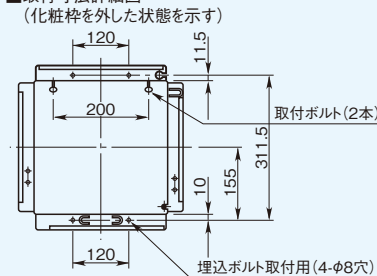

VKH-60L₁(K)/(W)・60LD(K)/(W)・75LD(K)/(W)・90LD(K)/(W)

(単位: mm)

※ [] 内の寸法は 75cm 巾タイプ ※ () 内の寸法は 90cm 巾タイプ

■付属品

- 木ねじ(本体固定用) -----2本
- 座付木ねじ(本体固定用) -----2本

色調: ブラック塗装 (マンセル N1.5)
 ホワイト塗装 (マンセル 1GY9/0.5)

■取付寸法詳細図