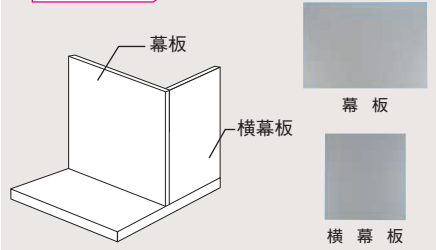

- 電気コンロ (IHクッキングヒーター等) を使用して蒸気が多量に出る調理をされますと、レンジフード本体に結露 (水滴) が生じ、滴下することがあります。その際は滴下前に乾いた布で拭き取ってください。

■外形寸法図 (単位: mm) FY-6HZC4・FY-7HZC4・FY-9HZC4

■フィルター油捕集効率と開口面積

油捕集効率(当社測定値)	約60%
開口面積	309cm ²

※1: 左右側方および後方排気の場合は、別売のアダプターアタッチメントをご使用ください

注) 寸法は75cmタイプ
[] 内寸法は60cmタイプ
() 内寸法は90cmタイプ

-S シルバー
-K ブラック
マンセル値 測定不可 N1.5

レンジフード — スマートスクエアフード (深形置換対応可能)

■結線図

FY-6HZC4・FY-7HZC4・FY-9HZC4

■静圧—風量特性曲線

FY-6HZC4・FY-7HZC4・FY-9HZC4

■幕板、横幕板の部材の価格は K-17・K-33ページ をご覧ください。