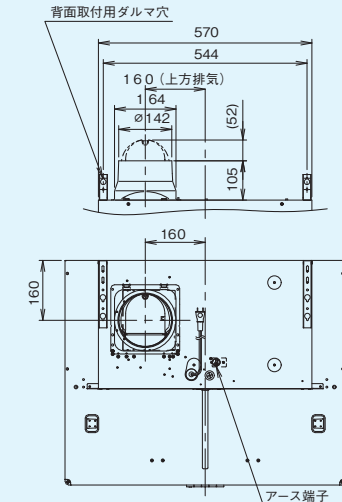

- 電気コンロ (IHクッキングヒーター等) を使用して蒸気が多量に出る調理をされますと、レンジフード本体に結露 (水滴) が生じ、滴下することがあります。その際は滴下前に乾いた布で拭き取ってください。

■外形寸法図 (単位: mm) FY-6HZC4・FY-7HZC4・FY-9HZC4

■フィルター油捕集効率と開口面積

油捕集効率(当社測定値)	約60%
開口面積	309cm ²

※1: 左右側方および後方排気の場合は、別売のアダプターアタッチメントをご使用ください

注) 寸法は75cmタイプ
[] 内寸法は60cmタイプ
() 内寸法は90cmタイプ

-S シルバー
-K ブラック
マンセル値 測定不可 N1.5

レンジフード — スマートスクエアフード (深形置換対応可能)

■結線図

FY-6HZC4・FY-7HZC4・FY-9HZC4

■静圧—風量特性曲線

FY-6HZC4・FY-7HZC4・FY-9HZC4

■幕板、横幕板の部材の価格は K-17・K-33ページ をご覧ください。