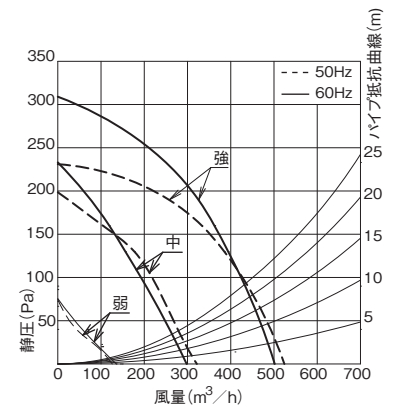

- 電気コンロ (IHクッキングヒーター等) を使用して蒸気が多量に出る調理をされますと、レンジフード本体に結露 (水滴) が生じ、滴下することがあります。その際は滴下前に乾いた布で拭き取ってください。

■外形寸法図 (単位: mm) FY-6HZC4・FY-7HZC4・FY-9HZC4

■フィルター油捕集効率と開口面積

油捕集効率(当社測定値)	約60%
開口面積	309cm ²

※1: 左右側方および後方排気の場合は、別売のアダプターアタッチメントをご使用ください

注) 寸法は75cmタイプ
[] 内寸法は60cmタイプ
() 内寸法は90cmタイプ

-S シルバー
-K ブラック
マンセル値 測定不可 N1.5

レンジフード — スマートスクエアフード (深形置換対応可能)

■結線図

FY-6HZC4・FY-7HZC4・FY-9HZC4

■静圧—風量特性曲線

FY-6HZC4・FY-7HZC4・FY-9HZC4

■幕板、横幕板の部材の価格は K-17・K-33ページ をご覧ください。

■特性表

品番	消費電力(W)		換気風量 (m ³ /h)		騒音(dB)		質量 (kg)	適用パイプ呼び径(mm)
	50Hz	60Hz	50Hz	60Hz	50Hz	60Hz		
FY-6HZC4	85	96	524	502	45.5	45	(12)	φ150
FY-7HZC4	46	49	322	298	34.5	33	13	
FY-9HZC4	13	15.5	135	145	18.5	19	(13.5)	