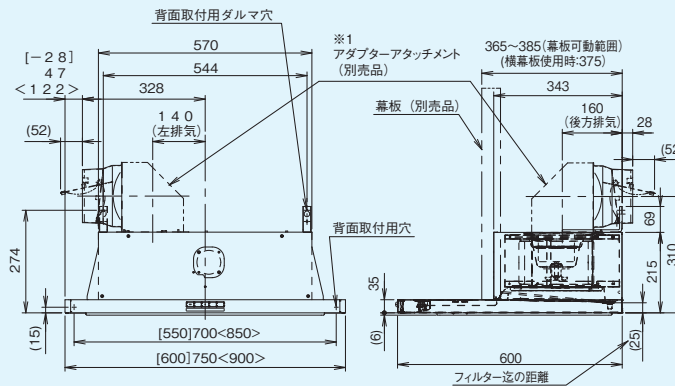

- 電気コンロ (IHクッキングヒーター等) を使用して蒸気が多量に出る調理をされますと、レンジフード本体に結露 (水滴) が生じ、滴下することがあります。その際は滴下前に乾いた布で拭き取ってください。

■外形寸法図 (単位: mm) FY-6HZC4・FY-7HZC4・FY-9HZC4

■フィルター油捕集効率と開口面積

油捕集効率(当社測定値)	約60%
開口面積	309cm ²

※1: 左右側方および後方排気の場合は、別売のアダプターアタッチメントをご使用ください

注) 寸法は75cmタイプ
[] 内寸法は60cmタイプ
() 内寸法は90cmタイプ

-S シルバー
-K ブラック
マンセル値 測定不可 N1.5

レンジフード — スマートスクエアフード (深形置換対応可能)

■結線図

FY-6HZC4・FY-7HZC4・FY-9HZC4

■静圧—風量特性曲線

FY-6HZC4・FY-7HZC4・FY-9HZC4

■幕板、横幕板の部材の価格は K-17・K-33ページ をご覧ください。