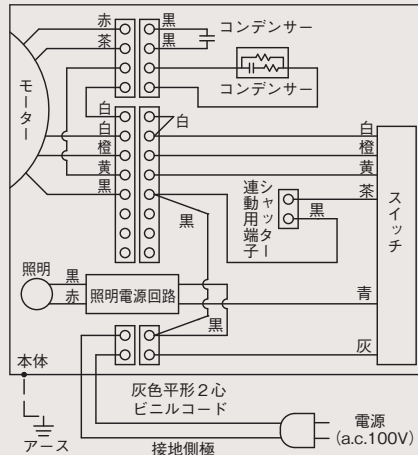

- 電気コンロ (IHクッキングヒーター等) を使用して蒸気が多量に出る調理をされますと、レンジフード本体に結露 (水滴) が生じ、滴下することがあります。その際は滴下前に乾いた布で拭き取ってください。

■外形寸法図 (単位: mm) FY-6HZC4・FY-7HZC4・FY-9HZC4

■フィルター油捕集効率と開口面積

油捕集効率(当社測定値)	約60%
開口面積	309cm ²

※1: 左右側方および後方排気の場合は、別売のアダプターアタッチメントをご使用ください

注) 寸法は75cmタイプ
[] 内寸法は60cmタイプ
() 内寸法は90cmタイプ

-S シルバー
-K ブラック
マンセル値 測定不可 N1.5

レンジフード — スマートスクエアフード (深形置換対応可能)

■結線図

FY-6HZC4・FY-7HZC4・FY-9HZC4

■静圧—風量特性曲線

FY-6HZC4・FY-7HZC4・FY-9HZC4

■幕板、横幕板の部材の価格は K-17・K-33ページ をご覧ください。