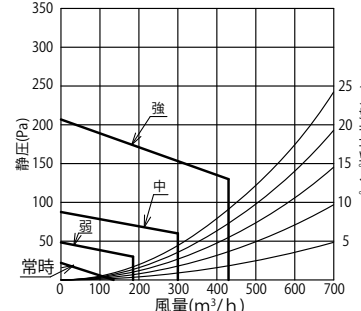

■静圧 - 風量特性曲線

FY-60DED2-S・FY-75DED2-S・FY-90DED2-S

■特性表

品番	消費電力 (W)		換気風量 (m³/h)		騒音 (dB)		質量 (kg)	適用パイプ呼び径 (mm)
	50Hz	60Hz	50Hz	60Hz	50Hz	60Hz		
FY-60DED2-S FY-75DED2-S FY-90DED2-S	強	24	420	420	42	42	[14] (16.5)	φ150
	中	11.1	300	300	35	35		
	弱	5.1	180	180	26	26		
	常時	3.6	135	135	19.5	19.5		

■ワイヤレススイッチ (別売品)

FY-SZ002 本体希望小売価格 **10,000**円(税抜)

●壁面に取付けてご使用ください。

■適用部材の一例 詳しくは [J-11~J-20・K-31ページ](#)

下表の価格はすべて税抜価格です。

品番 本体希望小売価格 (税抜)	パイプフード (深形)				パイプフード (丸形)		ベントキャップ		自然給気口 FY-DRV062-W 8,500円
	ステンレス製		アルミ製		ステンレス製		ステンレス製		
	標準	防火ダンパー付	標準	防火ダンパー付	標準	防火ダンパー付	標準	防火ダンパー付	
	FY-MFX063 10,000円	FY-MFXB063 14,900円	FY-MFA063 8,200円	FY-MFAB063 13,100円	FY-MCX062 8,200円	FY-MCXB062 12,600円	FY-VCX062 4,700円	FY-VCXB063 8,200円	

掲載価格は希望小売価格です。消費税・工事費は含まれておりません。

レンジフード — フラット形レンジフード (深形置換対応可能)

換気

K-21

435