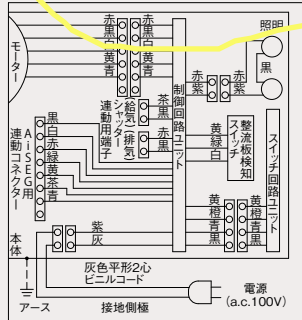

レンジフード フラット形レンジフード (深形置換対応可能)

新製品

エコナビ搭載 フラット形レンジフード

ECONAVI

この写真は FY-60DED2-S です。幕板は別売です。

アクアイージー・クリーンフィルター付

60cm

24時間・局所換気兼用

■ FY-60DED2-S 本体希望小売価格 **154,000**円(税抜)

75cm

24時間・局所換気兼用

■ FY-75DED2-S 本体希望小売価格 **179,000**円(税抜)

90cm

24時間・局所換気兼用

■ FY-90DED2-S 本体希望小売価格 **203,000**円(税抜)

- ●幕板・横幕板は別売です
- ●油トルネード機能
- ●HEMSとの連携 (AiSEG2にて連携可能)
- ●調理物の温度を自動検知し自動的に風量を選択する「エコナビ」機能搭載
- ●タクトスイッチで切・照明・エコナビ・風量切替 (常時・弱・中・強) >
- ●別売のワイヤレススイッチ (FY-SZ002) 使用可能
- ●残置運転機能付 (運転時間は調理により異なります)
- ●調理機器の入・切に連動します (換気運動タイプの調理機器使用時)
- ●給気電動シャッターとの連動可能 (別売の連動用コード FY-WW001 が必要です。)
- ●排気用の電動シャッター (FY-MSSJ06、連動コード付) との連動可能

[K-32ページ](#)

- ●吊戸棚対応奥行き寸法: 375mm ±10mm
- ●DCモーターで低消費電力
- ●風量一定制御機能付
- ●シロッコファンがワンタッチで簡単に外せおそうじラクラク
- ●シロッコファンに油をはくはくはつ油塗装を実施
- ●整流板捕集方式
- ●LED照明 (5W)
- ●BLⅢ型相当品

●電気コンロ (IHクッキングヒーター等) を使用して蒸気が多量に出る調理をされると、レンジフード本体に結露 (水滴) が生じ、滴下することがあります。その際は滴下前に乾いた布で拭き取ってください。

常時換気について

- ■レンジフードのスイッチ近傍に「24時間連続換気してください」のラベルが貼ってある場合、レンジフードは建築基準法による住宅の常時換気をおこなう設備です。
  - ・調理時やお手入れ時以外は、風量調節ボタン **常時** を押して常時換気をおこなってください。
- ■レンジフードのスイッチ近傍に「24時間連続換気してください」のラベルが貼っていない場合、調理時以外に連続換気する必要はありません。
  - ・「常時」モードは微弱モードとして「弱」よりも少ない風量で換気したいときにご使用になれます。

■アダプターアタッチメントなどの部材は

[K-18・K-32ページ](#) をご覧ください。

■幕板、横幕板の部材の価格は

[K-17・K-33ページ](#) を

ご覧ください。

■外形寸法図 (単位: mm)

FY-60DED2-S
FY-75DED2-S
FY-90DED2-S

有極平形2心・有効長約1200

■フィルター油捕集効率と開口面積

油捕集効率 (当社測定値)	約60%
開口面積	309cm²

- ※1: 60タイプのみ
- ※2: 75,90タイプのみ
- ※3: リフォームなどで、標準位置にねじが使用できない場合に取付金具の向きを変えて使用するときの寸法です。

( ) 内数値はFY-60DED2-S
< > 内数値はFY-90DED2-S

■結線図

■静圧 - 風量特性曲線

FY-60DED2-S・FY-75DED2-S・FY-90DED2-S

■特性表

品番	消費電力 (W)		換気風量 (m³/h)		騒音 (dB)		質量 (kg)	適用パイプ呼び径 (mm)
	50Hz	60Hz	50Hz	60Hz	50Hz	60Hz		
FY-60DED2-S FY-75DED2-S FY-90DED2-S	強	24	420	420	42	42	[14] (16.5)	φ150
	中	11.1	300	300	35	35		
	弱	5.1	180	180	26	26		
	常時	3.6	135	135	19.5	19.5