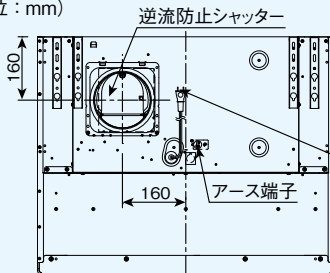

■外形寸法図 (単位: mm)

FY-60DED2-S
FY-75DED2-S
FY-90DED2-S

有極平形2心・有効長約1200

■フィルター油捕集効率と開口面積

油捕集効率 (当社測定値)	約60%
開口面積	309cm²