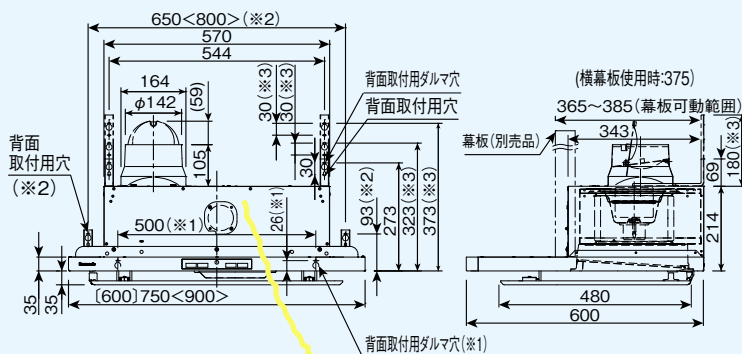

- ※1: 60タイプのみ
- ※2: 75,90タイプのみ
- ※3: リフォームなどで、標準位置にねじが使用できない場合に取付金具の向きを変えて使用するときの寸法です。

( ) 内数値はFY-60DED2-S
< > 内数値はFY-90DED2-S